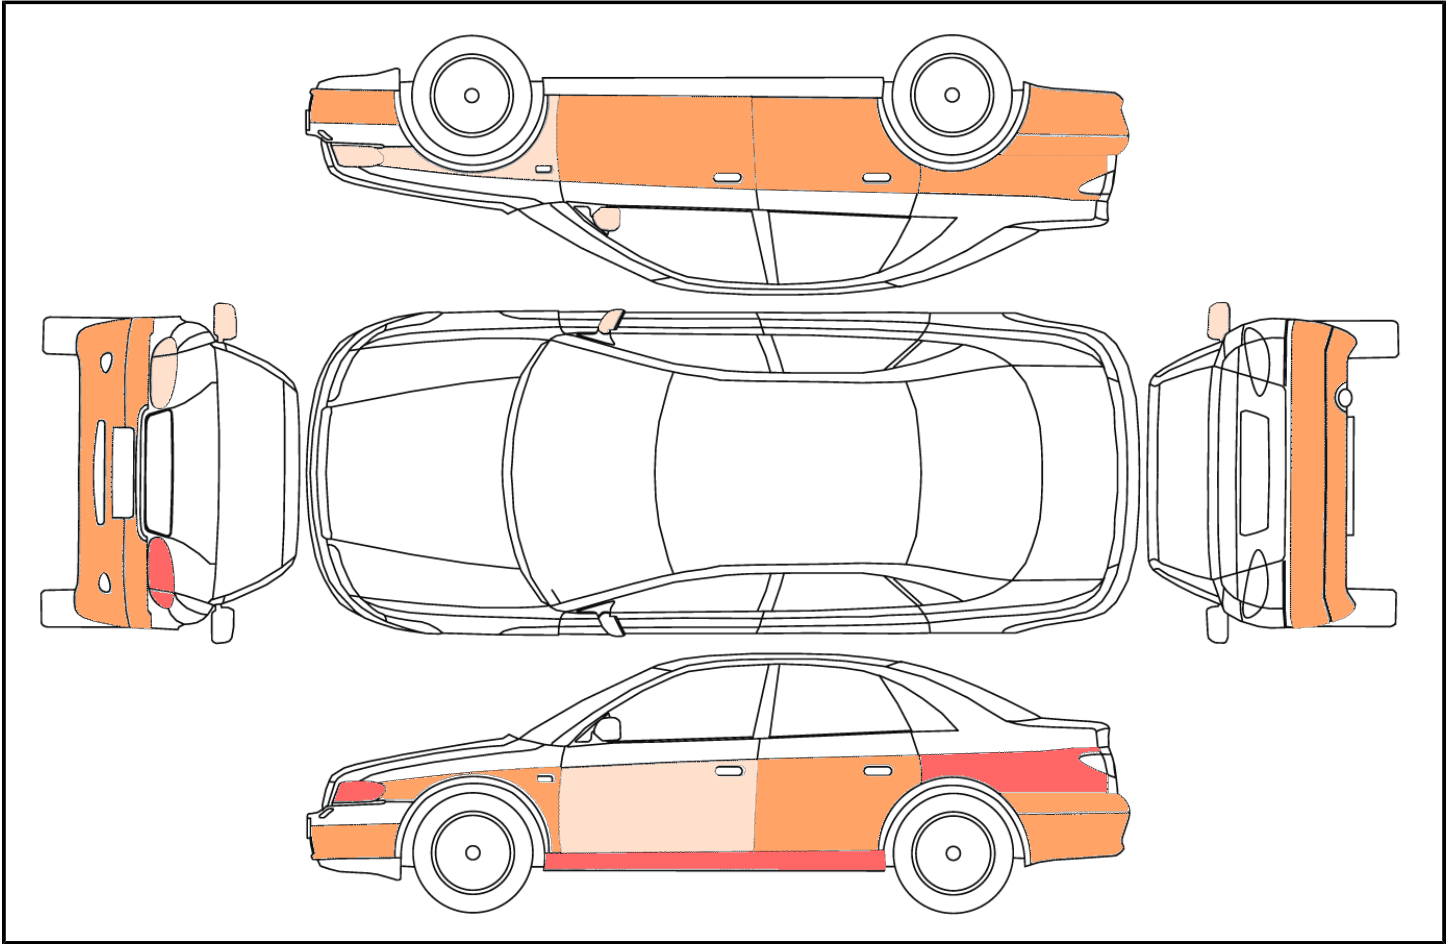

Rapport de dommages

Section	Niveau de dommage	Types de dommage	Détails	Photo
Pare-chocs avant	Modéré	Bosse(s), Éclat de peinture, Égratignure(s)