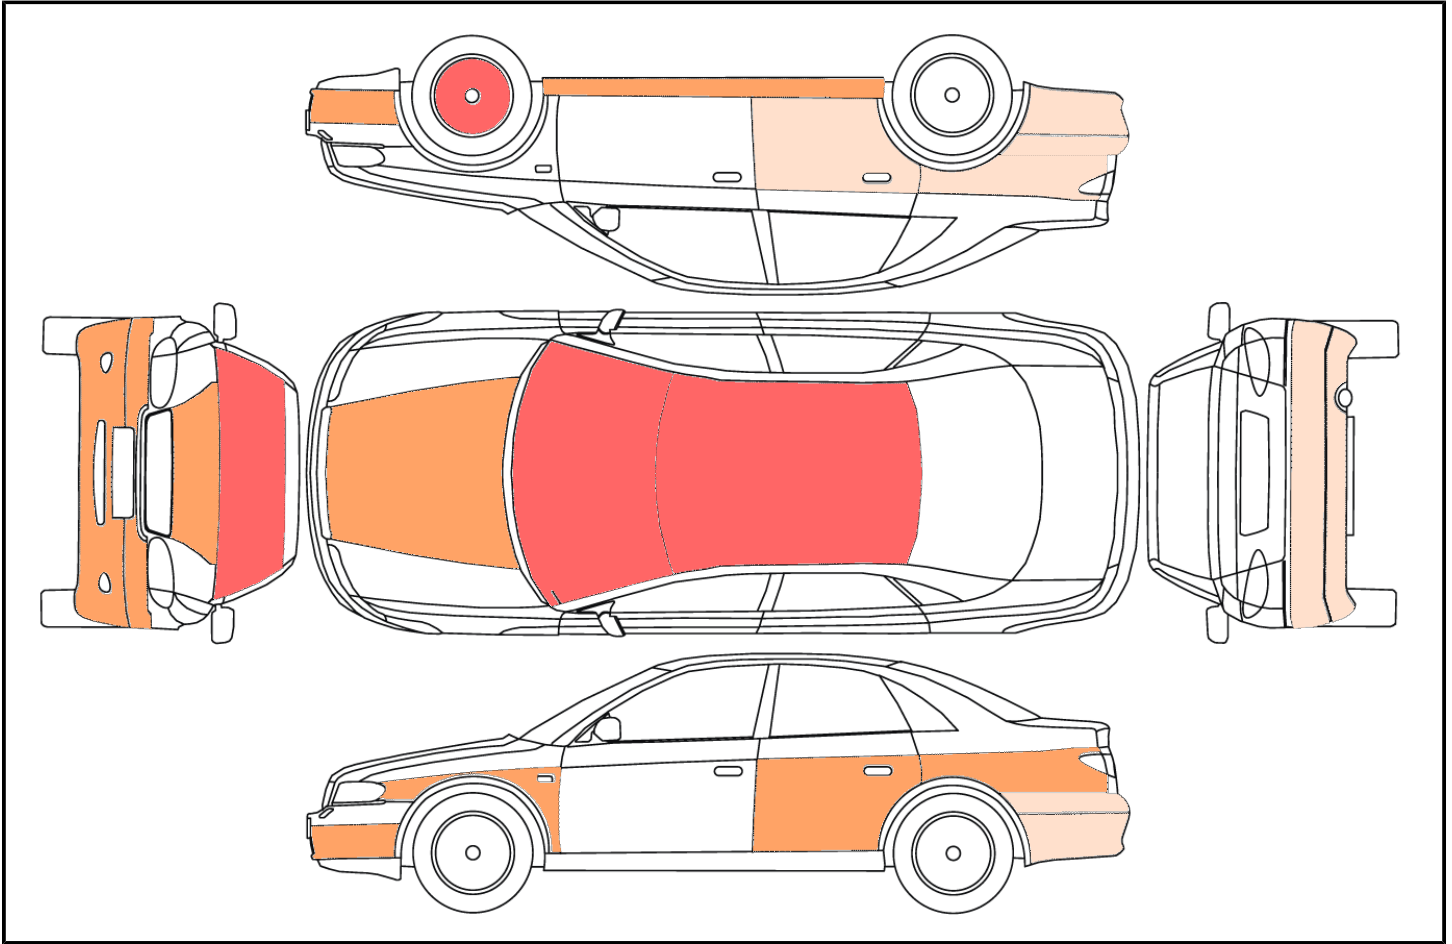

Folio	F574108-1
Emplacement	Entrepex - Boisbriand
Type d'actif	Automobile
Marque / Modèle / Année	VOLKSWAGEN PASSAT 2015
NIV	1VWBS7A30FC024792
Odomètre	123271 km
Nombre de clés	1

Condition	
État général	Fonctionnel
Moteur	4 cylindres
Carburant	Essence
Portes	4 portes
Transmission	Automatique
Entraînement	Traction (FWD)
Électrique	Miroirs, Vitres, Sièges, Portes
Chauffant	Sièges
Technologie	Bluetooth, Caméra de recul, Régulateur de vitesse (cruise control)
Toît	Ouvrant
Intérieur	Cuir
Extérieur	Aileron, Vitres teintées
Pneus	Hiver, Mags
Climatisation	Air climatisé

Rapport de dommages

Section	Niveau de dommage	Types de dommage	Détails	Photo
Aile arrière gauche	Modéré	Égratignure(s)		

Section	Niveau de dommage	Types de dommage	Détails	Photo
Porte arrière gauche (section principale)	Modéré	Égratignure(s)		
Aile avant gauche	Modéré	Bosse(s)		
Capot avant (centre)	Modéré	Éclat de peinture, Égratignure(s)		
Pare-brise avant	Majeur	Besoin d'un remplacement		
Pare-chocs avant	Modéré	Égratignure(s)		