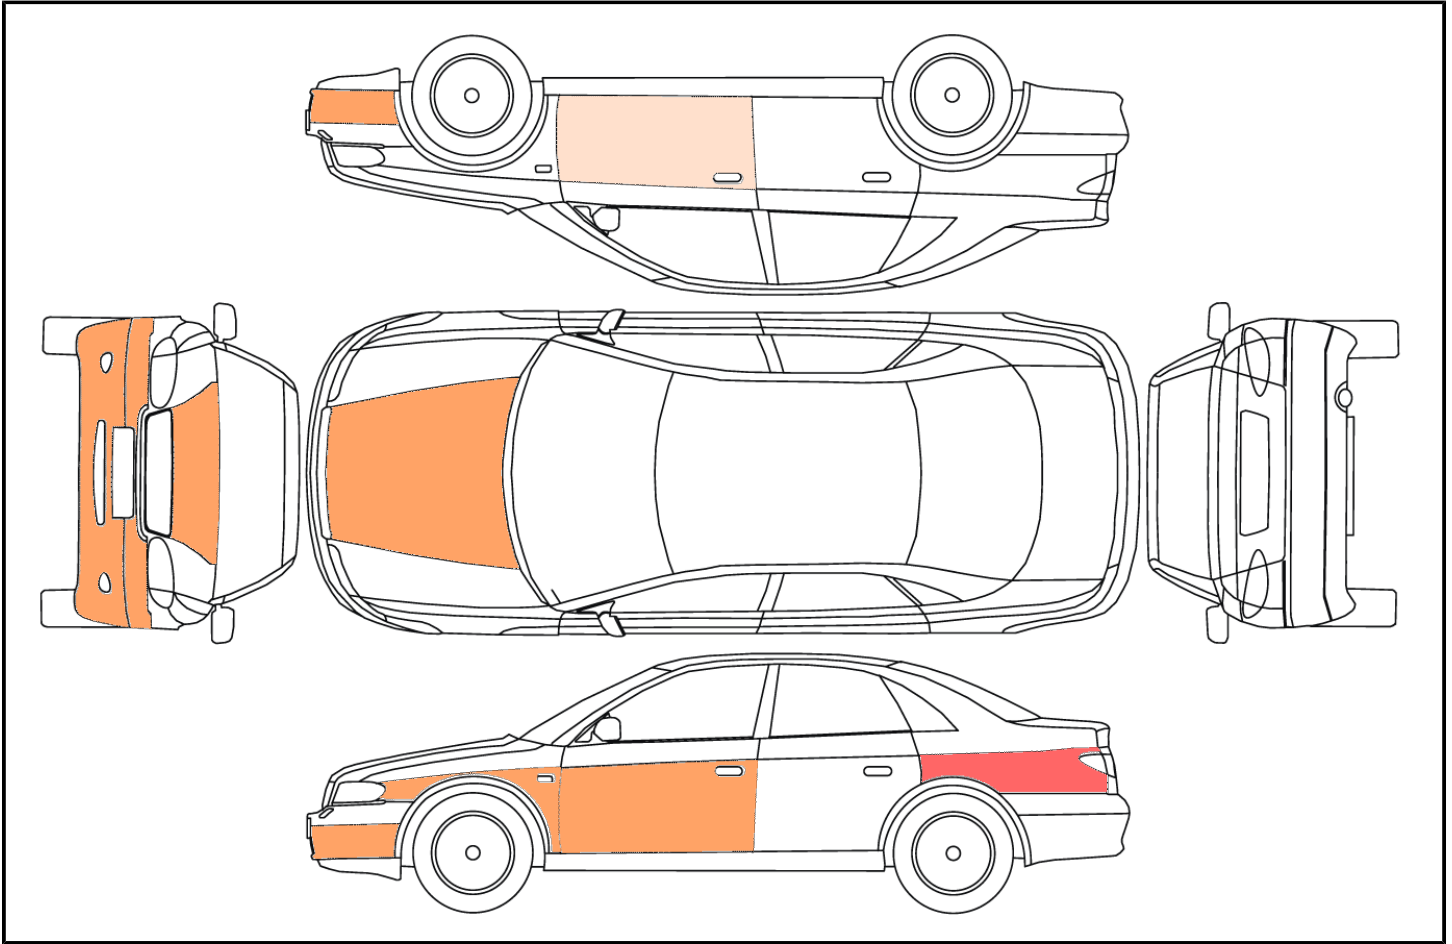

Technologie Bluetooth, Régulateur de vitesse (cruise control)

Toît Panoramique

Intérieur Cuir

Extérieur Aileron, Vitres teintées

Pneus Hiver, Mags

Climatisation Air climatisé

ENTREPEX décline toutes responsabilités quant aux erreurs, aux modifications suite à l'évaluation, ou aux omissions qui sont relevées dans le présent document. Les rapports sont établis par le jugement de nos évaluateurs qui utilisent un ensemble de directives d'inspection afin de garantir une cohérence entre les actifs. Les informations sont fournies à titre indicatif et il est de la responsabilité du soumissionnaire de s'assurer de l'exactitude des informations.

Rapport de dommages

Section	Niveau de dommage	Types de dommage	Détails	Photo
Aile arrière gauche	Majeur	Bosse(s), Éclat de peinture		

Section	Niveau de dommage	Types de dommage	Détails	Photo
Porte avant gauche (section principale)	Modéré	Éclat de peinture, Égratignure(s)		
Aile avant gauche	Modéré	Bosse(s), Éclat de peinture		
Capot avant (centre)	Modéré	Éclat de peinture		
Pare-chocs avant	Modéré	Éclat de peinture		
Porte avant droite (section principale)	Mineur	Éclat de peinture		