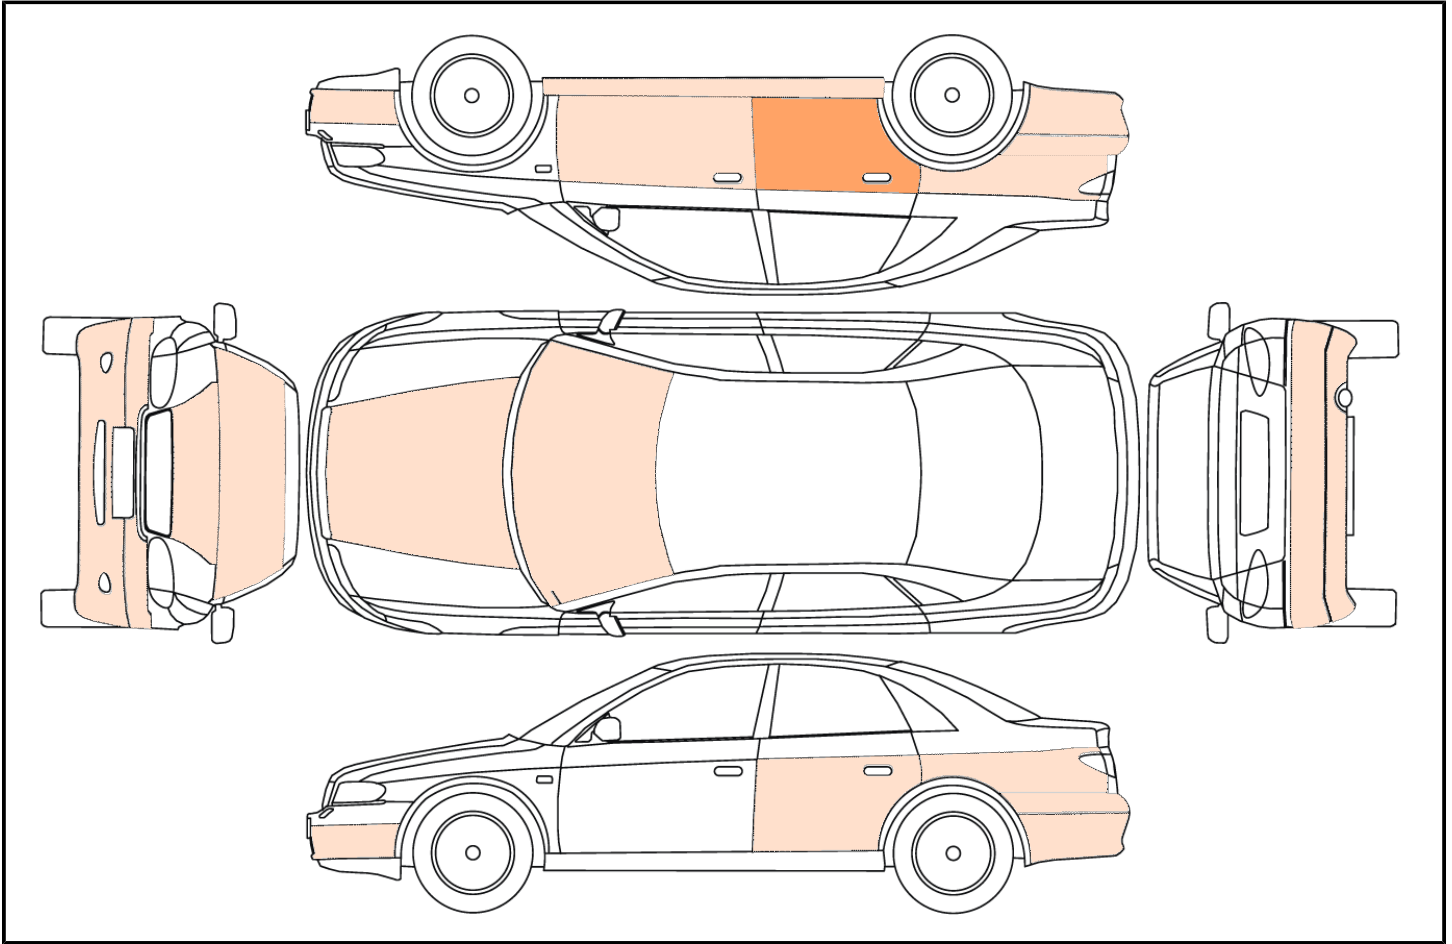

Rapport de dommages

Section	Niveau de dommage	Types de dommage	Détails	Photo
Pare-chocs avant	Mineur	Éclat de peinture