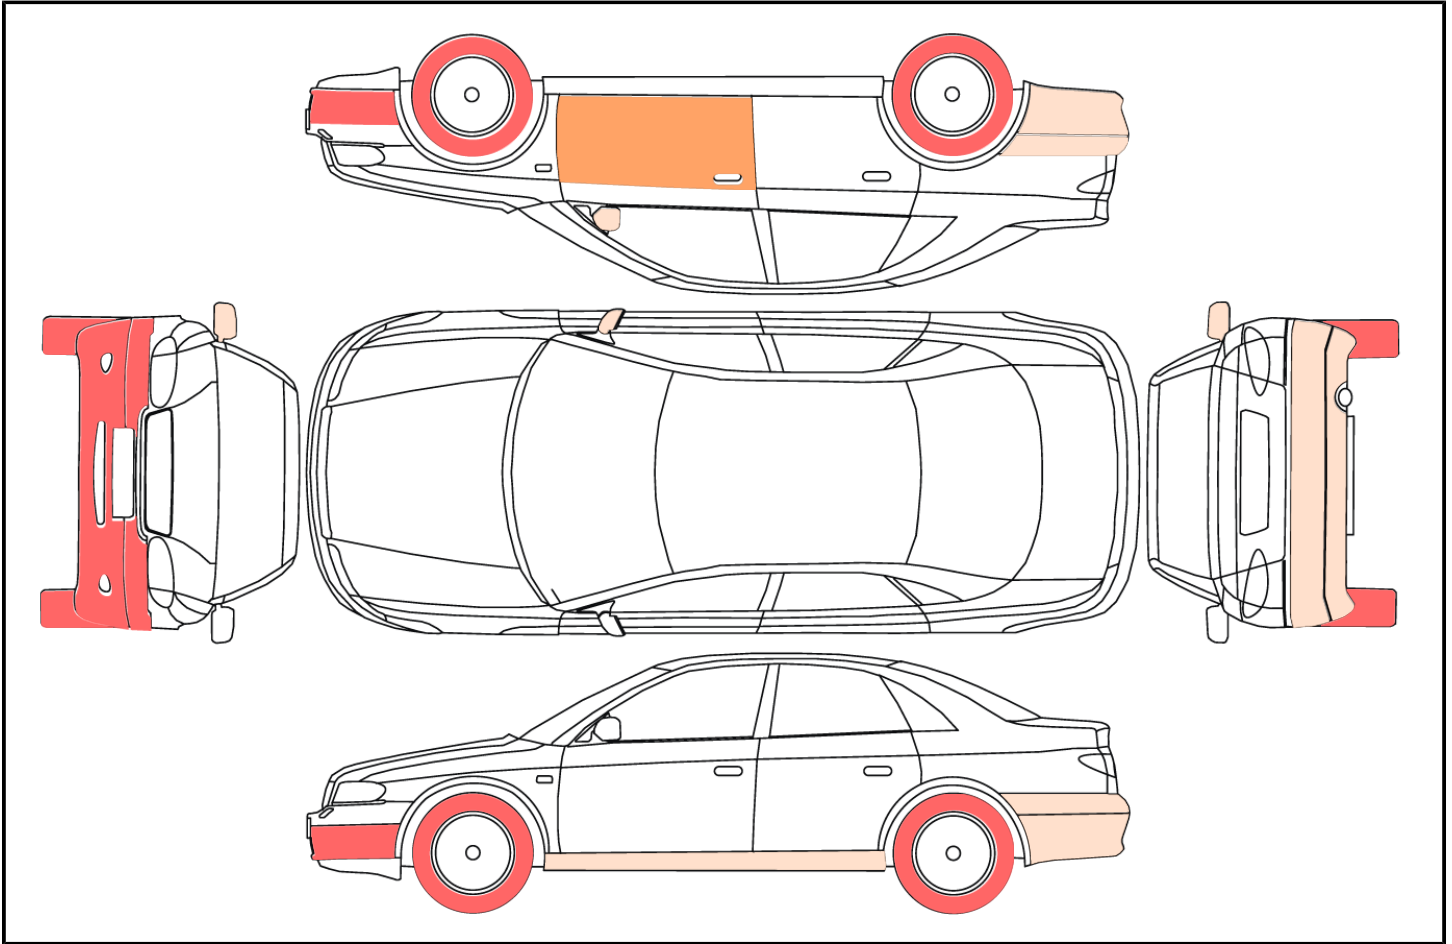

Rapport de dommages

Section	Niveau de dommage	Types de dommage	Détails	Photo
Pare-chocs avant	Majeur	Besoin d'un remplacement