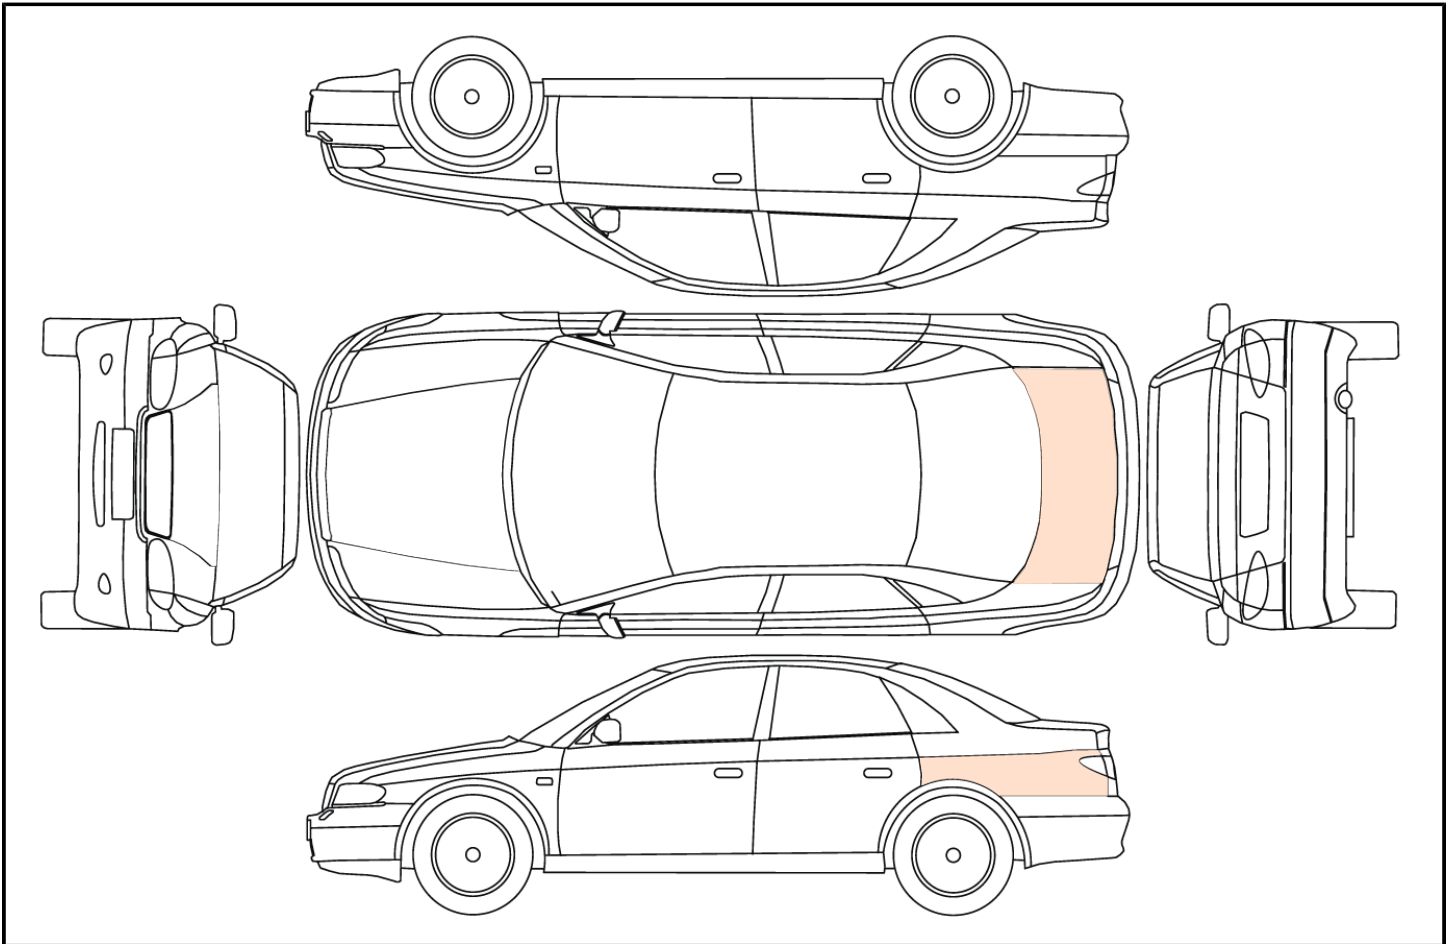

Toît -

Intérieur Tissu

Extérieur -

Pneus Hiver, Acier (rims)

Climatisation Air climatisé

ENTREPEX décline toutes responsabilités quant aux erreurs ou aux omissions qui sont relevées dans le présent document. Ce document est fourni à titre indicatif et il est de la responsabilité du soumissionnaire de s'assurer de l'exactitude des informations.

Rapport de dommages

Section	Niveau de dommage	Types de dommage	Détails
Capot avant (centre)	Ok		Éclat de peinture
Capot arrière	Mineur	Égratignure(s)	
Aile arrière gauche	Mineur	Égratignure(s)	