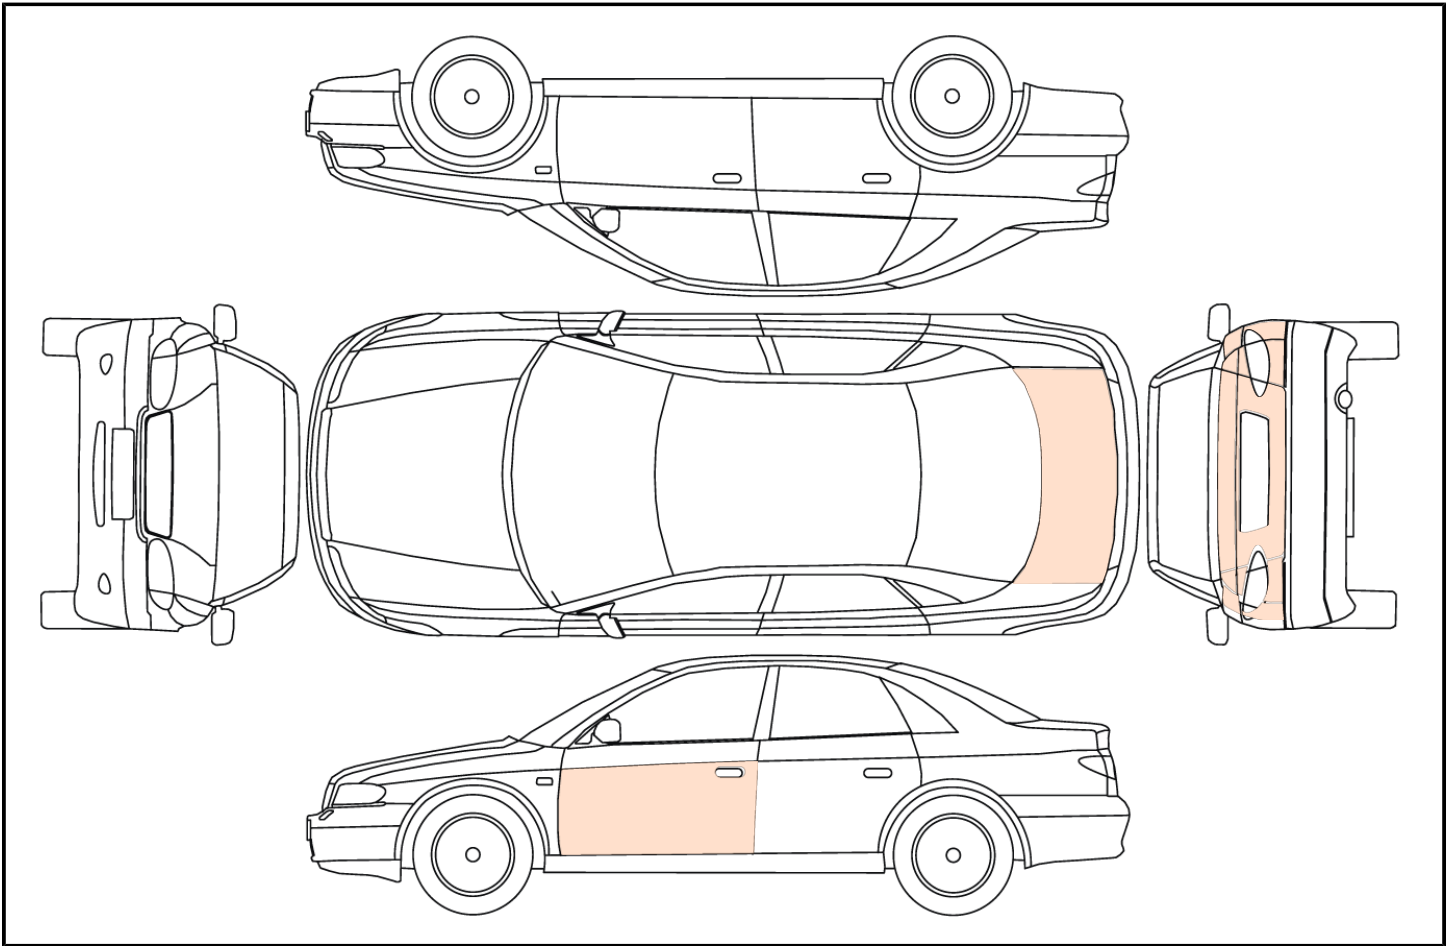

Rapport de dommages

Section	Niveau de dommage	Types de dommage	Détails
Capot arrière	Mineur		Éclat de peinture
Arrière	Mineur	Égratignure(s)	
Porte avant gauche (section principale)	Mineur	Égratignure(s)