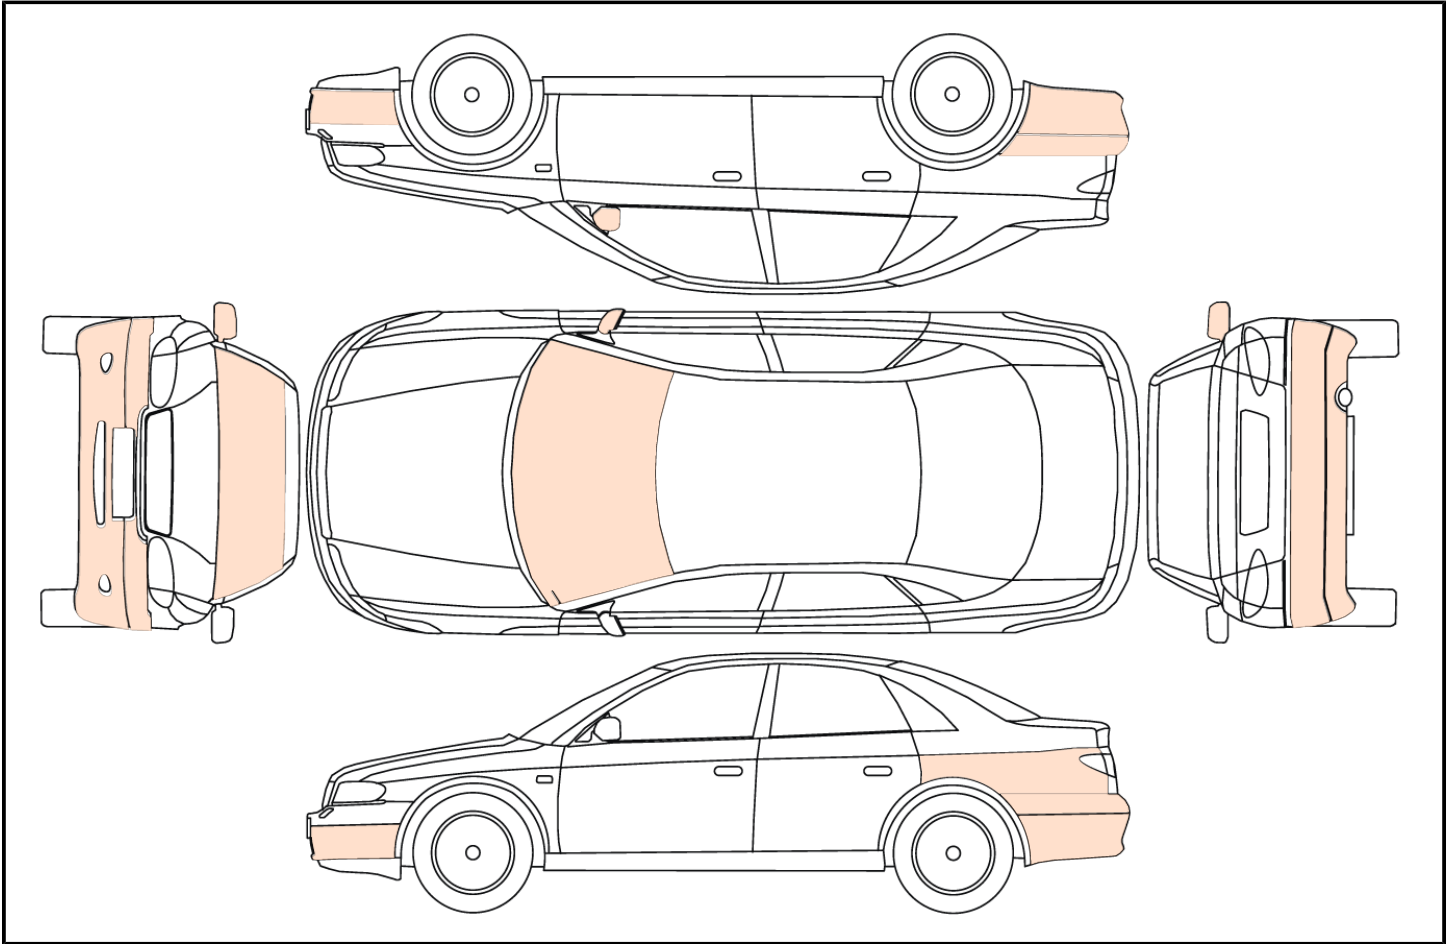

Rapport de dommages

Section	Niveau de dommage	Types de dommage	Détails
Pare-brise avant	Mineur	Cassure	
Pare-chocs avant	Mineur	Égratignure(s)	
Pare-chocs arrière	Mineur	Égratignure(s)	
Aile arrière gauche	Mineur	Égratignure(s)	
Miroir droite	Mineur	Égratignure(s)