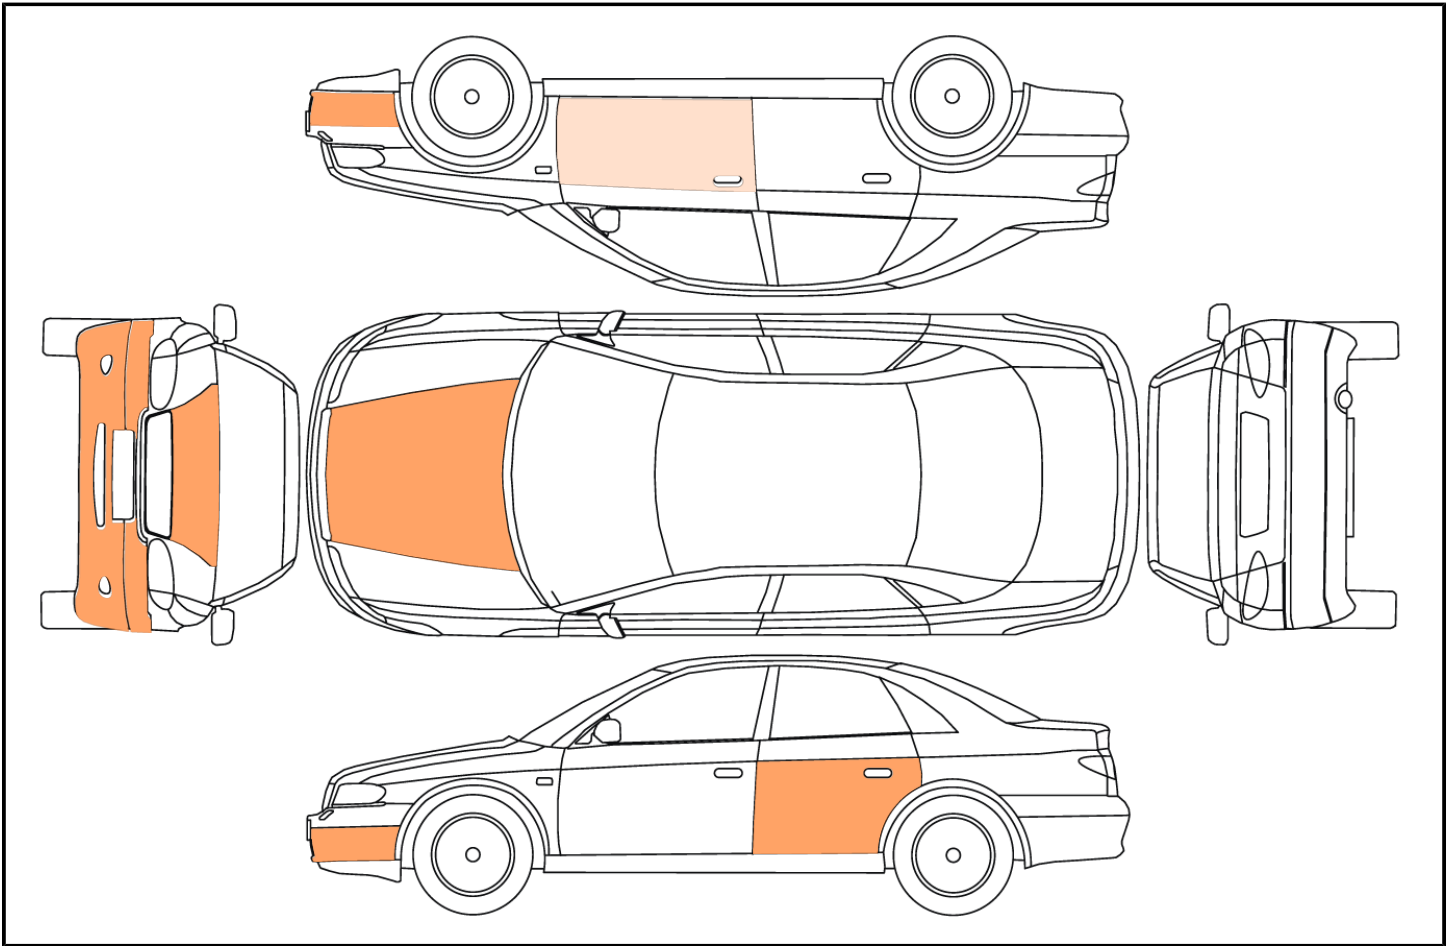

**Folio** F700185-2  
**Emplacement** Entrepex - Boisbriand  
**Type d'actif** Automobile  
**Marque / Modèle / Année** HONDA CIVIC Si 2012  
**NIV** 2HGFB6E56CH201558  
**Odomètre** 146707 km

**Condition** Égratignures tout le tour de la carrosserie. Présence de rouille sur la porte arrière gauche et sur le capot.  
**État général** Fonctionnel  
**Moteur** 4 cylindres  
**Carburant** Essence  
**Portes** 4 portes  
**Transmission** Manuelle  
**Entraînement** Traction (FWD)  
**Électrique** Miroirs, Vitres, Portes  
**Chauffant** -  
**Technologie** Bluetooth, Feux de brouillard (fog lights), Régulateur de vitesse (cruise control)  
**Toit** Ouvrant  
**Intérieur** Tissu  
**Extérieur** Aileron, Vitres teintées  
**Pneus** Été, Mags  
**Climatisation** Air climatisé  
**État général (descriptif)** -

**Rapport de dommages**

Section	Niveau de dommage	Types de dommage	Détails
Porte avant droite (section principale)	Mineur	Égratignure(s)	
Pare-chocs avant	Modéré	Autre	Éclat de peinture niveau du fog light avd
Capot avant (centre)	Modéré	Rouille	
Porte arrière gauche (section principale)	Modéré	Rouille	